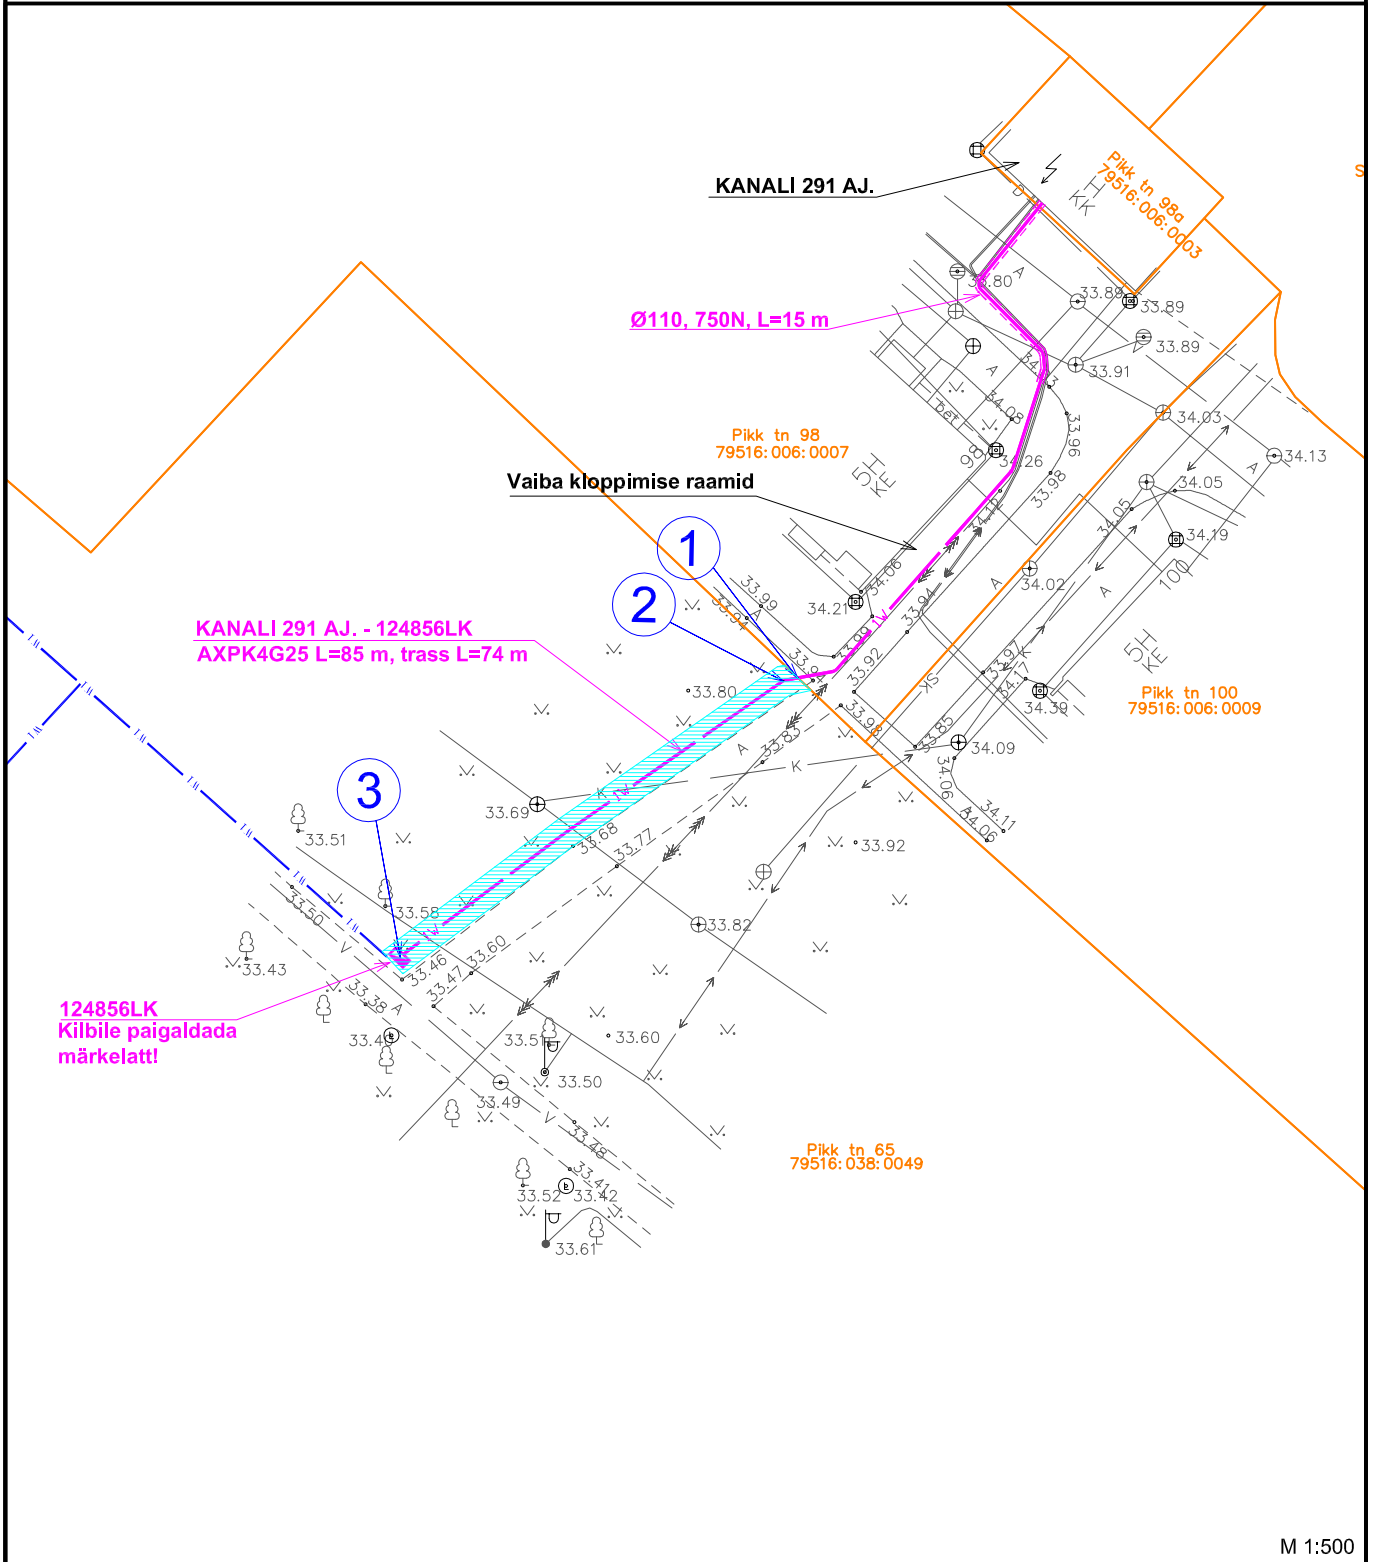

Kasutusõigusega koormatava maa-ala asendiplaan Tartu linnas
Pikk tn. 65 (79516:038:0049) kinnistul.

M 1:500

- ① 6473908.2; 660667.6
- ② 6473908.1; 660666.6
- ③ 6473889.8; 660641.2

 Piiratud kasutusõigusega maa-ala suurus 66 m²

TINGMÄRGID

-  Projekteeritud 0,4kV jaotusvõrgu maakaabelliin 750N torus
-  Projekteeritud 0,4kV jaotusvõrgu maakaabelliin 450N torus
-  Projekteeritud 0,4kV jaotusvõrgu liitumiskilp
-  Olemasolev 10kV jaotusvõrgu maakaabelliin
-  Olemasolev 0,4kV jaotusvõrgu maakaabelliin
-  Olemasolev kinnistupiir
-  Eelnevalt projekteeritud bussitabloo maakaabel
-  Eelnevalt projekteeritud bussitabloo mast